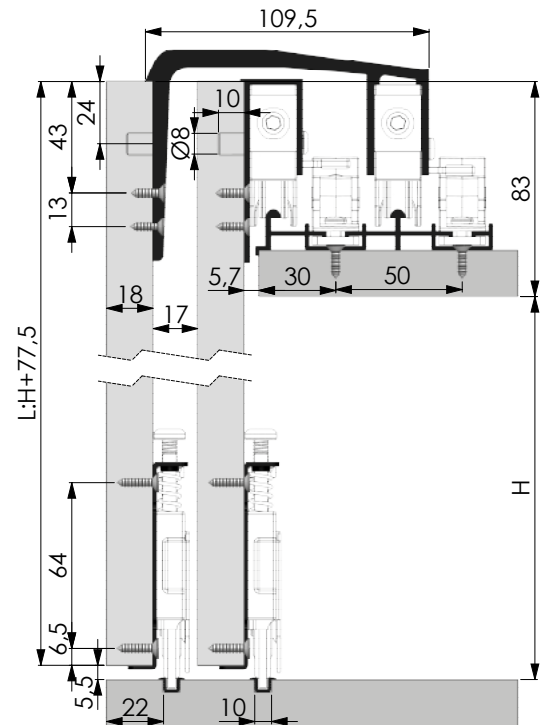

Code	T (mm)	Box	Volume (m³)	Weight (kg)	Birim / Unit
L-1251	18-25	4	0,0361	15,46	1 Tk - 2 Kapak / 1 Set - 2 Doors
L-1254	18-25	4	0,0361	17	1 Tk - 3 Kapak / 1 Set - 3 Doors

Technical Drawing	Code	T (mt)	Bağ Band	Volume (m³)	Weight (kg)	Unit
Alüminyum Üst Ray / Upper Rail	L-3172-1	2.00	8	0,016	1,6240	Adet Pcs
	L-3172-2	2.50		0,02	2,0300	
	L-3172-3	3.00		0,0357	2,200	
PVC Alt Ray / Bottom Rail	L-3703	3.00	50	0,0225	0,200	Adet Pcs