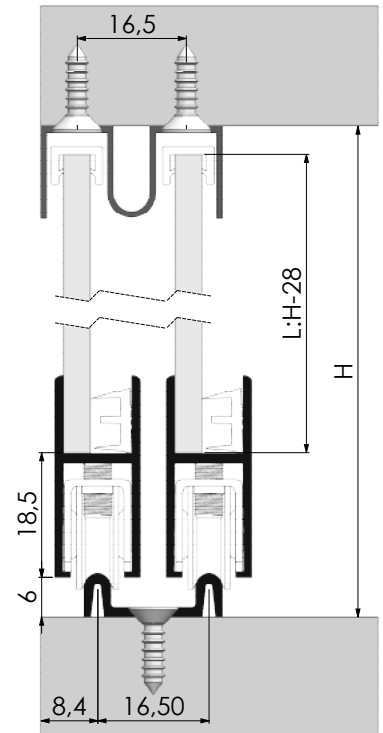

Sliding Systems

**Sürme Kapak
Sistemleri**

LC15

PDF

1 Set İçeriği | 1 Set Includes

Code	T (mm)	Box	Volume (m³)	Weight (kg)	Birim / Unit
L-1101	4-6	288	0,027	12,72	1Tk-1 Kapak / 1 Set - 1 Doors

Technical Drawing	Code	T (mt)	Bağ Band	Volume (m³)	Weight (kg)	Unit
 <p>Alüminyum Üst Ray / Upper Rail</p>	L-3101	3.00	15	0,0168	0,06240	Adet Pcs
 <p>Alüminyum Gövde Rayı / Body Rail</p>	L-3102	3.00	10	0,0105	0,7710	Adet Pcs
 <p>Alüminyum Alt Ray / Bottom Rail</p>	L-3103	3.00	30	0,012	0,4410	Adet Pcs
 <p>Cam Dolgu Fıtlı / Thin Glass Roving</p>	L-3751	100	200	-	-	Mt