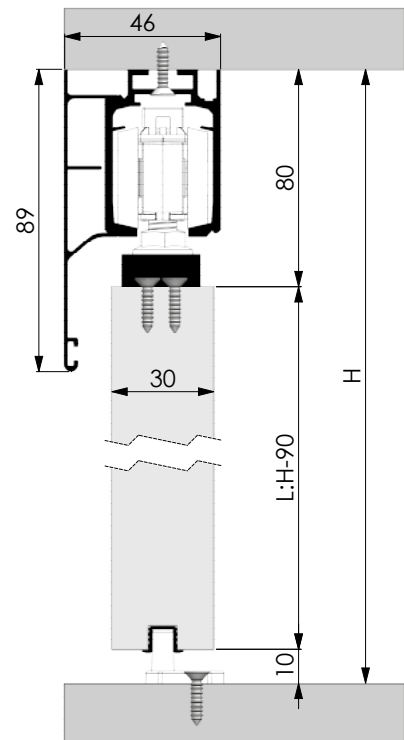

Code	T (mm)	Box	Volume (m³)	Weight (kg)	Birim / Unit
L-2122	18-60	20	0,063	18,9	1Tk - 1 Kapak / 1 Set - 1 Doors

Technical Drawing	Code	T (mt)	Baę Band	Volume (m³)	Weight (kg)	Unit
Alüminyum Üst Ray / Upper Rail	L-3175-1	2.00	8	0,0216	2,232	Adet Pcs
	L-3175-3	3.00		0,0324	3,348	
	L-3175-4	4.00		0,0432	4,464	
Alüminyum Alt Ray / Bottom Rail	L-3176-1	2.00	10	0,0162	0,768	Adet Pcs
	L-3176-3	3.00		0,0243	1,152	
PVC Alt Ray / Bottom Rail	L-3703	3.00	50	0,0225	0,200	Adet Pcs