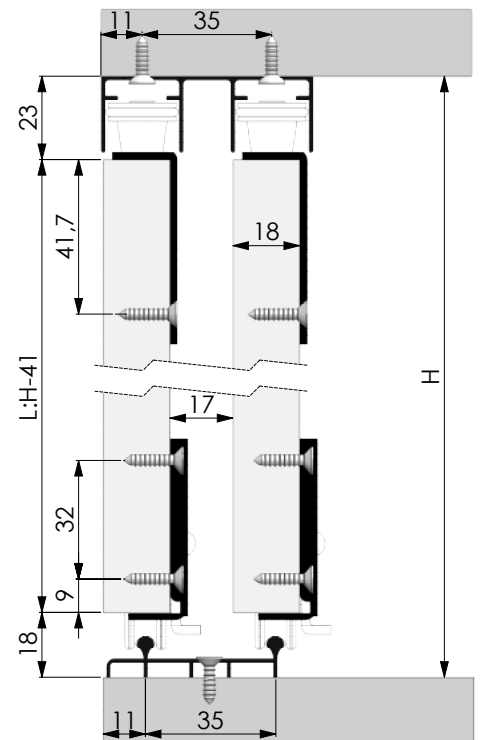

LC80 AY

PDF

1 Set İçeriği | 1 Set Includes

Code	T (mm)	Box	Volume (m³)	Weight (kg)	Birim / Unit
L-1191	18-22	56	0,035	29,5	1Tk-1 Kapak / 1 Set - 1 Doors

Technical Drawing	Code	T (mm)	Bağ Band	Volume (m³)	Weight (kg)	Unit
<p>Alüminyum Üst Ray / Upper Rail</p>	L-3123-1	2.00	10	0,015	0,9140	Adet Pcs
	L-3123-2	2.50		0,019	1,1425	
	L-3123-3	3.00		0,023	1,3710	
<p>Alüminyum Tekli Alt-Üst Ray / Bottom-Upper Rail</p>	L-3124	3.00	10	0,015	0,6240	Adet Pcs
	L-3124-2	2.50		0,0125	0,520	
<p>Alüminyum Alt Ray / Bottom Rail</p>	L-3125-1	2.00	20	0,013	0,5260	Adet Pcs
	L-3125-2	2.50		0,01625	0,6575	
	L-3125-3	3.00		0,0195	0,7890	
<p>Alüminyum Alt-Üst Ray / Bottom-Upper Rail</p>	L-3106	3.00	20	0,03375	0,300	Adet Pcs