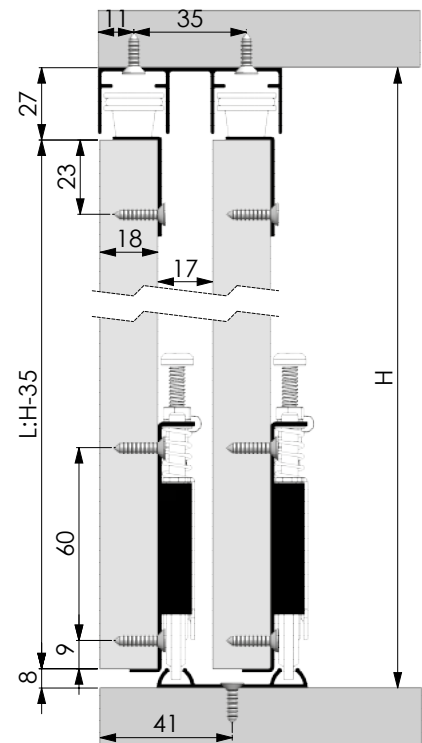

LC75 AY-UK-ECO

PDF

1 Set İeriđi | 1 Set Includes

Code	T (mm)	Box	Volume (m ³)	Weight (kg)	Birim / Unit
L-1274	18-22	54	0,025	21	1Tk - 1 Kapak / 1 Set - 1 Doors

Technical Drawing	Code	T (mt)	Bađ Band	Volume (m ³)	Weight (kg)	Unit
<p>Alüminyum Üst Ray / Upper Rail</p>	L-3110-1	2.00	20	0,024	0,500	Adet Pcs
	L-3110-2	2.50		0,03	0,600	
	L-3110-3	3.00		0,036	0,700	
<p>Alüminyum Üst Ray / Upper Rail</p>	L-3123-1	2.00	10	0,015	0,9140	Adet Pcs
	L-3123-2	2.50		0,019	1,1425	
	L-3123-3	3.00		0,023	1,3710	