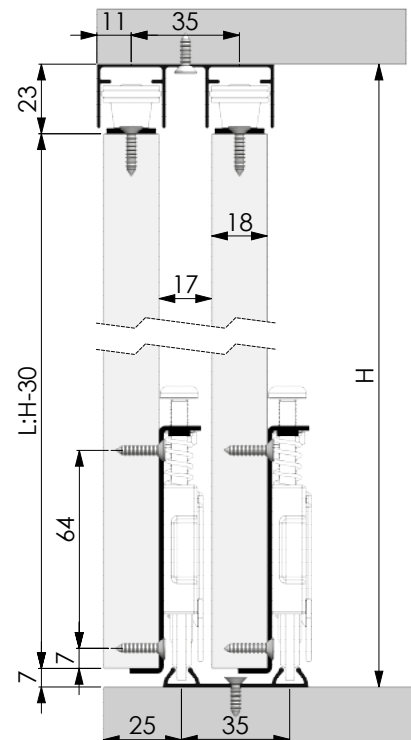

LC75 AY-LUK

PDF

1 Set İçeriği | 1 Set Includes

Code	T (mm)	Box	Volume (m³)	Weight (kg)	Birim / Unit
L-1154	18-22	42	0,035	23,5	1Tk - 1 Kapak / 1 Set - 1 Doors

Technical Drawing	Code	T (mm)	Bağ Band	Volume (m³)	Weight (kg)	Unit
<p>Alüminyum Alt-Üst Ray / Bottom-Upper Rail</p>	L-3142-1	2.00	20	0,0096	0,4160	Adet Pcs
	L-3142-2	2.50		0,012	0,5200	
	L-3142-3	3.00		0,0144	0,6240	
<p>Alüminyum Üst Ray / Upper Rail</p>	L-3123-1	2.00	10	0,015	0,9140	Adet Pcs
	L-3123-2	2.50		0,019	1,1425	
	L-3123-3	3.00		0,023	1,3710	
<p>Alüminyum Tekli Alt-Üst Ray / Bottom-Upper Rail</p>	L-3124	3.00	20	0,015	0,6240	Adet Pcs
	L-3124-2	2.50		0,0125	0,520	
<p>PVC Alt Ray / Bottom Rail</p>	L-3703	3.00	50	0,0225	0,200	Adet Pcs