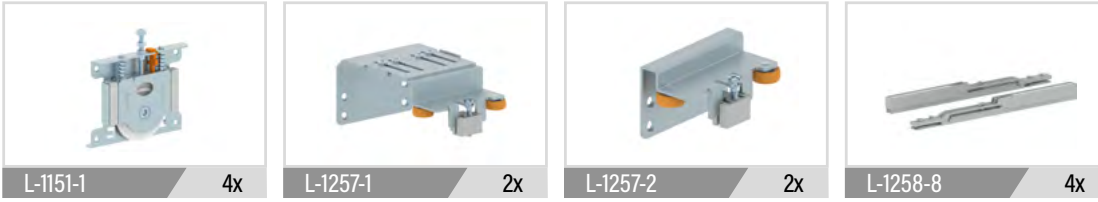

PDF

1 Set İçeriği | 1 Set Includes