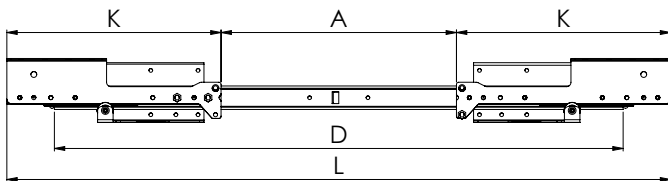

Code	Mode Tray (mm)	Box	Volume (m³)	Weight (kg)	Birim / Unit
L-4114	285	2	0,0315	7800	1Tk / 1Set
L-4116	450	2	0,0370	9,000	1Tk / 1Set

Code	D	K	A	L
L-4114	770	290	490	1070
L-4116	1070	290	605	1186