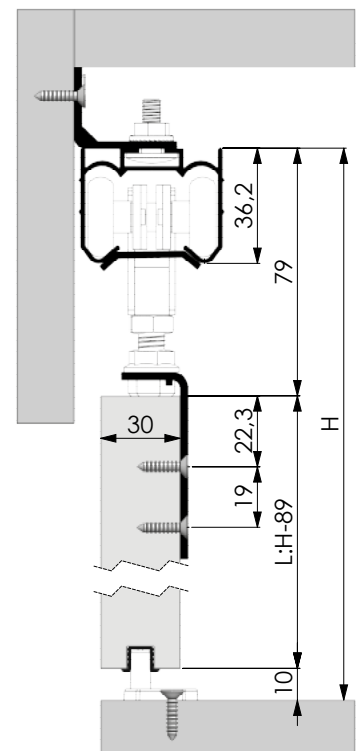

Code	T (mm)	Box	Volume (m³)	Weight (kg)	Birim / Unit
L-2112	18-50	36	0,027	27,16	1Tk-1 Kapak / 1 Set - 1 Doors

Technical Drawing	Code	T (mt)	Bađ Band	Volume (m³)	Weight (kg)	Unit
Alüminyum Üst Ray / Upper Rail	L-3128-1	2.00	10	0,405	1,100	Adet Pcs
	L-3128-3	3.00		0,06075	1,700	
PVC Alt Ray / Bottom Rail	L-3703	3.00	50	0,0225	0,200	Adet Pcs