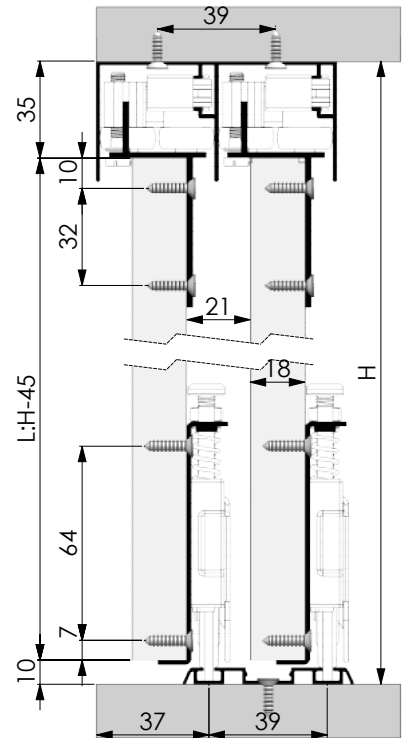

LC58

PDF

1 Set İçeriği | 1 Set Includes

Code	T (mm)	Box	Volume (m³)	Weight (kg)	Birim / Unit
L-1258	18-22	18	0,035	16,2	1 Tk - 1 Kapak / 1 Set - 1 Doors

Technical Drawing	Code	T (mt)	Bağ Band	Volume (m³)	Weight (kg)	Unit
<p>Alüminyum Üst Ray / Upper Rail</p>	L-3174-1	2.00	6	0,0208	1,588	Adet Pcs
	L-3174-2	2.50		0,0260	1,985	
	L-3174-3	3.00		0,0312	2,382	
<p>Alüminyum Alt Ray / Bottom Rail</p>	L-3143-1	2.00	20	0,011	0,5700	Adet Pcs
	L-3143-2	2.50		0,03	0,7125	
	L-3143-3	3.00		0,036	0,8	
<p>Alüminyum Alt Ray Kapak Profili / Bottom Rail Cover Profile</p>	L-3144-1	2.00	40	0,0042	0,1180	Adet Pcs
	L-3144-2	2.50		0,00525	0,1475	
	L-3144-3	3.00		0,0063	0,1770	