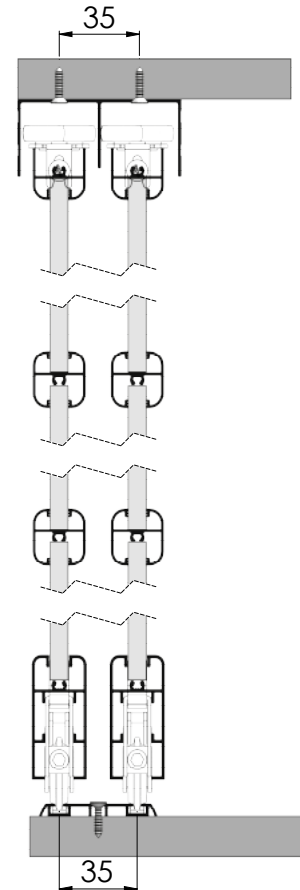

Code	T (mm)	Box	Volume (m³)	Weight (kg)	Birim / Unit
L-1171	4-8	72	0,027	20	1Tk - 1 Kapak / 1 Set - 1 Doors