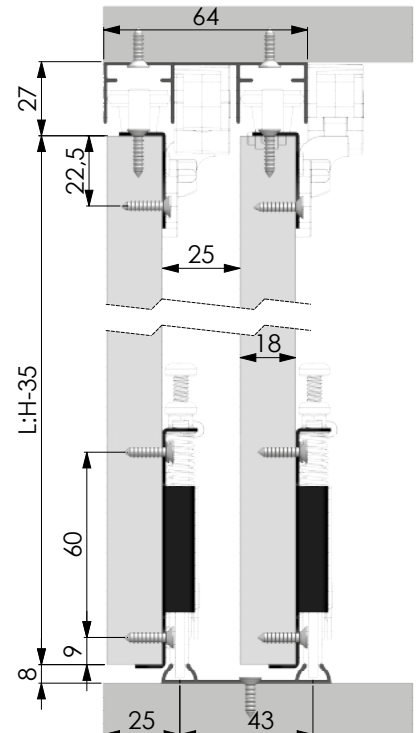

LC75 AY-YLUK-ECO

PDF

1 Set İçeriği | 1 Set Includes

Code	T (mm)	Box	Volume (m³)	Weight (kg)	Birim / Unit
L-1271	18-22	24	0,035	13	1Tk-1 Kapak / 1 Set - 1 Doors

Technical Drawing	Code	T (mt)	Bağ Band	Volume (m³)	Weight (kg)	Unit
<p>Alüminyum Üst Ray / Upper Rail</p>	L-3110-1	2.00	20	0,024	0,500	Adet Pcs
	L-3110-2	2.50		0,03	0,600	
	L-3110-3	3.00		0,036	0,700	
<p>Alüminyum Üst Ray / Upper Rail</p>	L-3178-1	2.00	10	0,015	0,976	Adet Pcs
	L-3178-3	3.00		0,023	1,464	