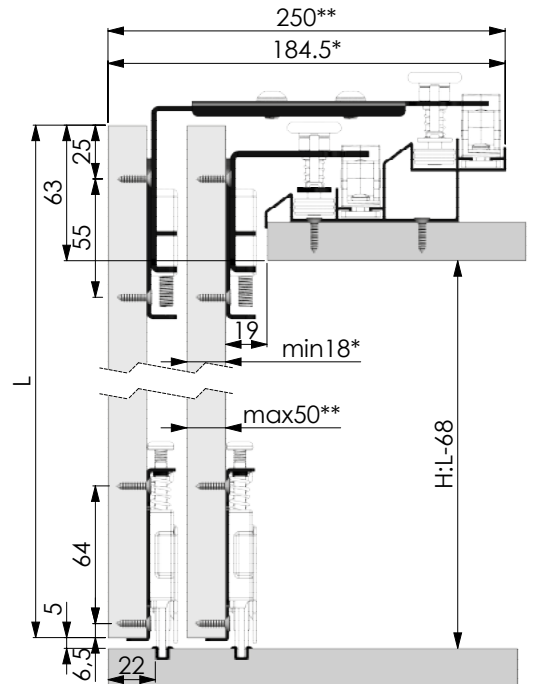

Code	T (mm)	Box	Volume (m³)	Weight (kg)	Birim / Unit
L-1231	18-50	4	0,0361	15,54	1 Tk - 2 Kapak / 1 Set - 2 Doors
L-1232	18-50	4	0,0361	16,68	1 Tk - 3 Kapak / 1 Set - 3 Doors

Technical Drawing	Code	T (mt)	Bağ Band	Volume (m³)	Weight (kg)	Unit
Alüminyum Üst Ray / Upper Rail	L-3173-1	2.00	4	0,0216	2,1000	Adet Pcs
	L-3173-2	2.50		0,027	2,6250	
	L-3173-3	3.00		0,05106	2,800	
PVC Alt Ray / Bottom Rail	L-3703	3.00	50	0,0225	0,200	Adet Pcs