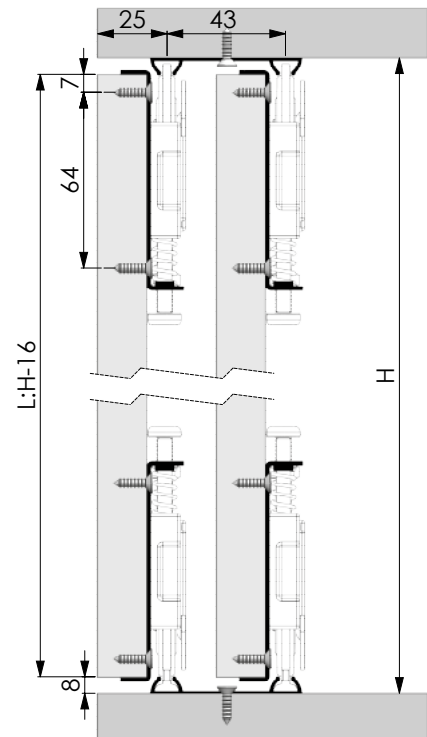

LC75 AY

PDF

1 Set İçeriği | 1 Set Includes

Code	T (mm)	Box	Volume (m³)	Weight (kg)	Birim / Unit
L-1151	18-22	108	0,025	25,9	1 Adet / 1 Piece

Technical Drawing	Code	T (mt)	Bağ Band	Volume (m³)	Weight (kg)	Unit
<p>43</p> <p>Alüminyum Alt-Üst Ray / Bottom-Upper Rail</p>	L-3110-1	2.00	20	0,024	0,500	Adet Pcs
	L-3110-2	2.50		0,03	0,500	
	L-3110-3	3.00		0,036	0,700	
<p>48</p> <p>Alüminyum Alt-Üst Ray / Bottom-Upper Rail</p>	L-3111-1	2.00	20	0,0012	0,4520	Adet Pcs
	L-3111-2	2.50		0,0015	0,5650	
	L-3111-3	3.00		0,054	0,600	
<p>12,4 5,5 7 9,4 10,4</p> <p>PVC Alt Ray / Bottom Rail</p>	L-3703	3.00	50	0,0225	0,200	Adet Pcs