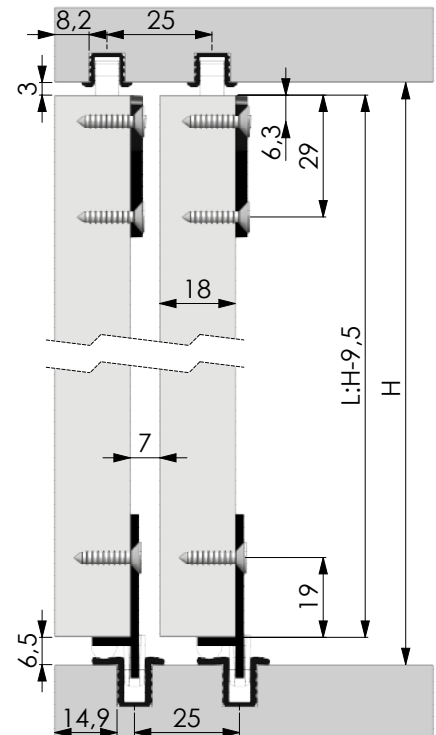

LC40

PDF

1 Set İçeriği | 1 Set Includes

Code	T (mm)	Box	Volume (m³)	Weight (kg)	Birim / Unit
L-1125	18-22	72	0,027	11,32	1 Tk - 1 Kapak / 1 Set - 1 Doors

Technical Drawing	Code	T (mt)	Bağ Band	Volume (m³)	Weight (kg)	Unit
<p>PVC Üst Ray / Upper Rail</p>	L-3703	3.00	50	0,0225	0,200	Adet Pcs
<p>Alüminyum Alt-Üst Ray / Bottom-Upper Rail</p>	L-3130	3.00	40	0,036	0,300	Adet Pcs