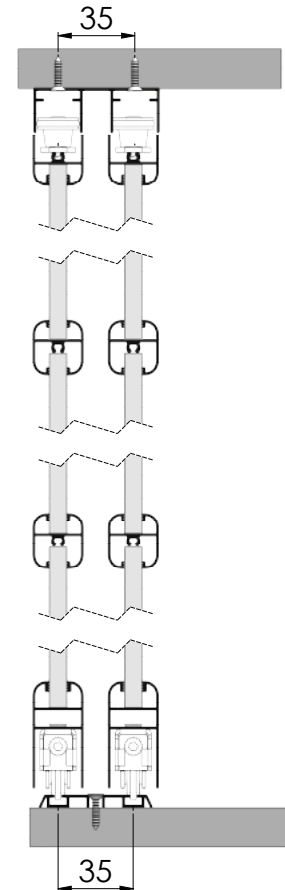

Technical Drawing	Code	T (mm)	Bağ Band	Volume (m ³)	Weight (kg)	Unit
<p>Alüminyum Alt-Üst Ray / Bottom-Upper Rail</p>	L-3142-1	2.00	20	0,0096	0,4160	Adet Pcs
	L-3142-2	2.50		0,012	0,5200	
	L-3142-3	3.00		0,0144	0,6240	
<p>Alüminyum Üst Ray / Upper Rail</p>	L-3123-1	2.00	10	0,015	0,9140	Adet Pcs
	L-3123-2	2.50		0,019	1,1425	
	L-3123-3	3.00		0,023	1,3710	
<p>Alüminyum Tekli Alt-Üst Ray / Bottom-Upper Rail</p>	L-3124	3.00	20	0,015	0,6240	Adet Pcs
	L-3124-2	2.50		0,0125	0,520	