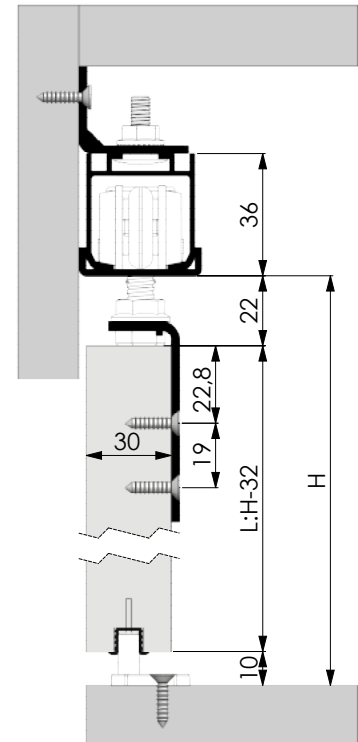

Code	T (mm)	Box	Volume (m³)	Weight (kg)	Birim / Unit
L-2102	18-50	36	0,027	16,7	1Tk-1 Kapak / 1 Set - 1 Doors

Technical Drawing	Code	T (mt)	Bağ Band	Volume (m³)	Weight (kg)	Unit
Alüminyum Üst Ray / Upper Rail	L-3127-1	2.00	10	0,0245	0,900	Adet Pcs
	L-3127-3	3.00		0,0288	1,602	
PVC Alt Ray / Bottom Rail	L-3703	3.00	50	0,0225	0,200	Adet Pcs