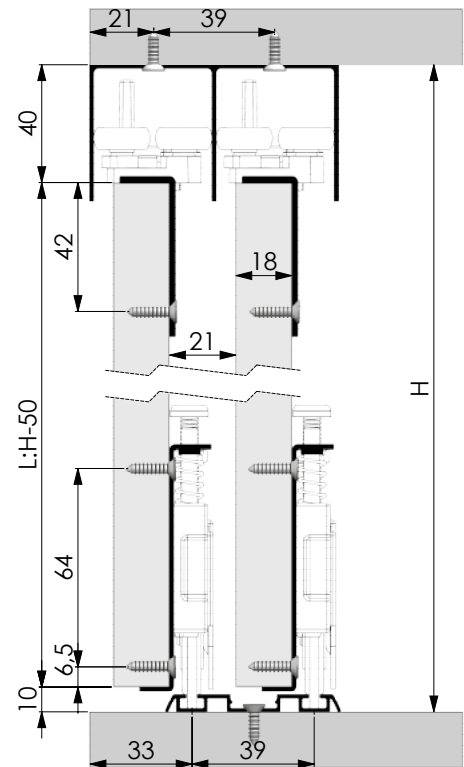

LC MIX 15 ADAPTÖRLÜ / WITH ADAPTER

PDF

1 Set İçeriği | 1 Set Includes

L-1112-1

4x

Code	T (mm)	Box	Volume (m ³)	Weight (kg)	Birim / Unit
L-1112	18-22	120	0,035	32,98	1Tk - 1 Kapak / 1 Set - 1 Doors

Technical Drawing	Code	T (mt)	Bağ Band	Volume (m ³)	Weight (kg)	Unit
<p>Alüminyum Alt-Üst Ray / Bottom-Upper Rail</p>	L-3104	3.00	20	0,0135	0,300	Adet Pcs

LC75 AY-SC

PDF

1 Set İçeriği | 1 Set Includes

Code	T (mm)	Box	Volume (m³)	Weight (kg)	Birim / Unit
L-1155	18-22	18	0,035	15,2	1Tk - 1 Kapak / 1 Set - 1 Doors

Technical Drawing	Code	T (mm)	Bağ Band	Volume (m³)	Weight (kg)	Unit
<p>Alüminyum Üst Ray / Upper Rail</p>	L-3145-1	2.00	6	0,0208	1,4860	Adet Pcs
	L-3145-2	2.50		0,026	1,8575	
	L-3145-3	3.00		0,0432	2,235	
<p>Alüminyum Alt Ray / Bottom Rail</p>	L-3143-1	2.00	20	0,011	0,5700	Adet Pcs
	L-3143-2	2.50		0,03	0,7125	
	L-3143-3	3.00		0,036	0,800	
<p>Alüminyum Alt Ray Kapak Profili / Aluminium Bottom Rail Cover Profile</p>	L-3144-1	2.00	40	0,0042	0,1180	Adet Pcs
	L-3144-2	2.50		0,00525	0,1475	
	L-3144-3	3.00		0,0063	0,1770	