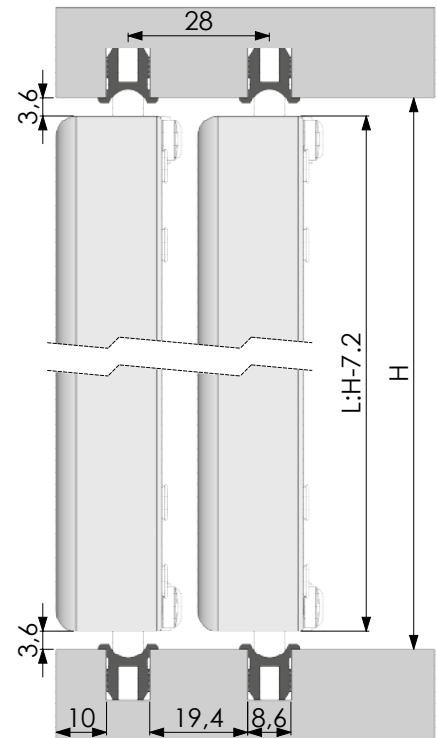

LC MIX 15

PDF

1 Set İeriđi | 1 Set Includes

L-1111-1

4x

Code	T (mm)	Box	Volume (m ³)	Weight (kg)	Birim / Unit
L-1111	20	300	0,035	35,54	1Tk- 1 Kapak / 1 Set - 1 Doors

Technical Drawing	Code	T (mt)	Bađ Band	Volume (m ³)	Weight (kg)	Unit
<p>Alüminyum Çereve Profili / Frame Profile</p>	L-3602	3.00	10	-	-	Adet Pcs
<p>Alüminyum Çereve Profili / Frame Profile</p>	L-3605	3.00	10	-	-	Adet Pcs
<p>Alüminyum Alt-Üst Ray / Bottom-Upper Rail</p>	L-3104	3.00	20	0,0135	0,300	Adet Pcs