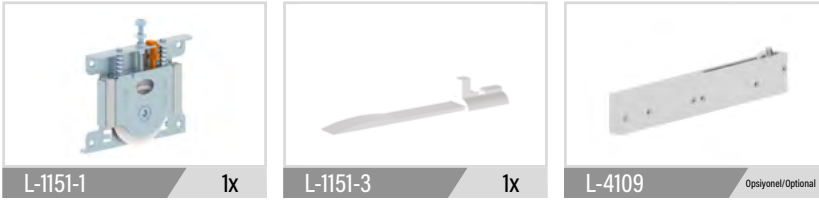

PDF

1 Set İçeriği | 1 Set Includes