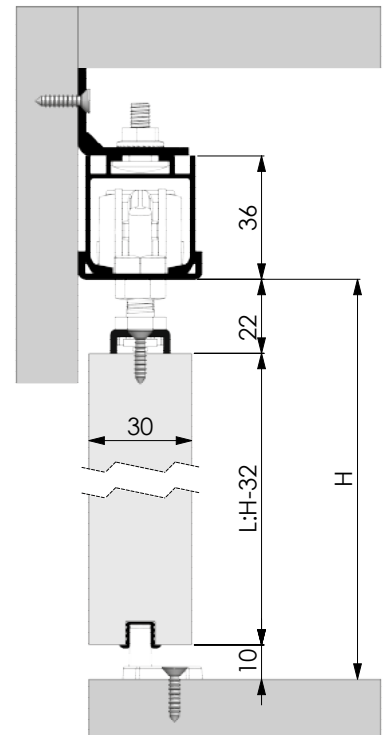

Technical Drawing	Code	T (mt)	Bağ Band	Volume (m³)	Weight (kg)	Unit
<p>Alüminyum Üst Ray / Upper Rail</p>	L-3127-1	2.00	10	0,0245	0,900	Adet Pcs
	L-3127-3	3.00		0,0288	1,602	
<p>PVC Alt Ray / Bottom Rail</p>	L-3703	3.00	50	0,0225	0,200	Adet Pcs