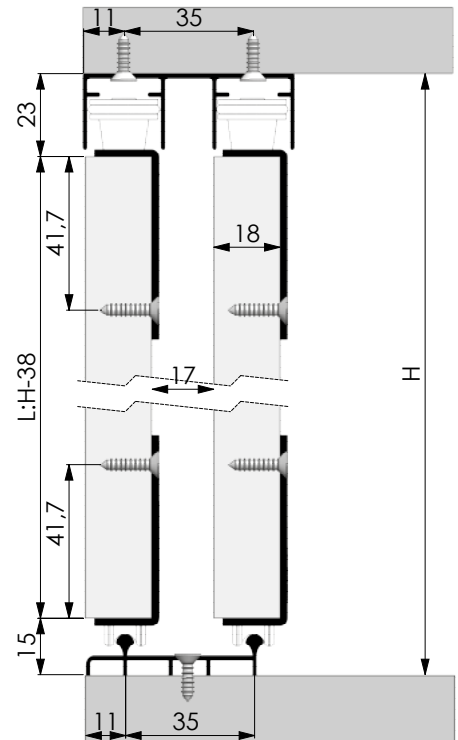

LC80 AYS

PDF

1 Set İçeriği | 1 Set Includes

Code	T (mm)	Box	Volume (m³)	Weight (kg)	Birim / Unit
L-1192	18-22	56	0,035	24	1Tk - 1 Kapak / 1 Set - 1 Doors

Technical Drawing	Code	T (mt)	Bağ Band	Volume (m³)	Weight (kg)	Unit
<p>Alüminyum Üst Ray / Upper Rail</p>	L-3123-1	2.00	10	0,015	0,9140	Adet Pcs
	L-3123-2	2.50		0,019	1,1425	
	L-3123-3	3.00		0,023	1,3710	
<p>Alüminyum Tekli Alt-Üst Ray / Bottom-Upper Rail</p>	L-3124	3.00	10	0,015	0,6240	Adet Pcs
	L-3124-2	2.50		0,0125	0,520	
<p>Alüminyum Alt Ray / Bottom Rail</p>	L-3125-1	2.00	20	0,013	0,5260	Adet Pcs
	L-3125-2	2.50		0,01625	0,6575	
	L-3125-3	3.00		0,0195	0,7890	
<p>Alüminyum Alt-Üst Ray / Bottom-Upper Rail</p>	L-3106	3.00	20	0,03375	0,300	Adet Pcs