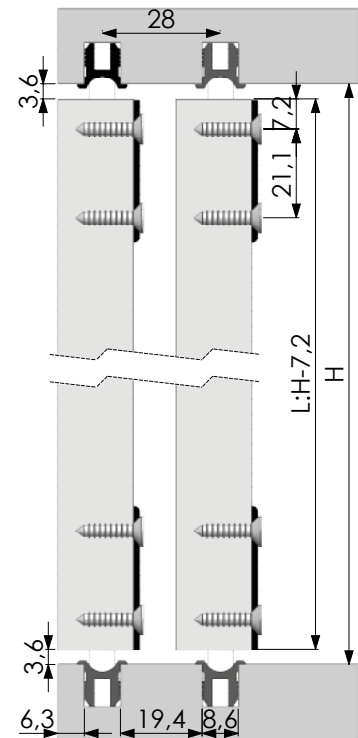

LC MIX 15 ADAPTÖRLÜ / WITH ADAPTER

PDF

1 Set İçeriği | 1 Set Includes

L-1112-1

4x

Code	T (mm)	Box	Volume (m ³)	Weight (kg)	Birim / Unit
L-1112	18-22	120	0,035	32,98	1Tk - 1 Kapak / 1 Set - 1 Doors

Technical Drawing	Code	T (mt)	Bağ Band	Volume (m ³)	Weight (kg)	Unit
<p>Alüminyum Alt-Üst Ray / Bottom-Upper Rail</p>	L-3104	3.00	20	0,0135	0,300	Adet Pcs