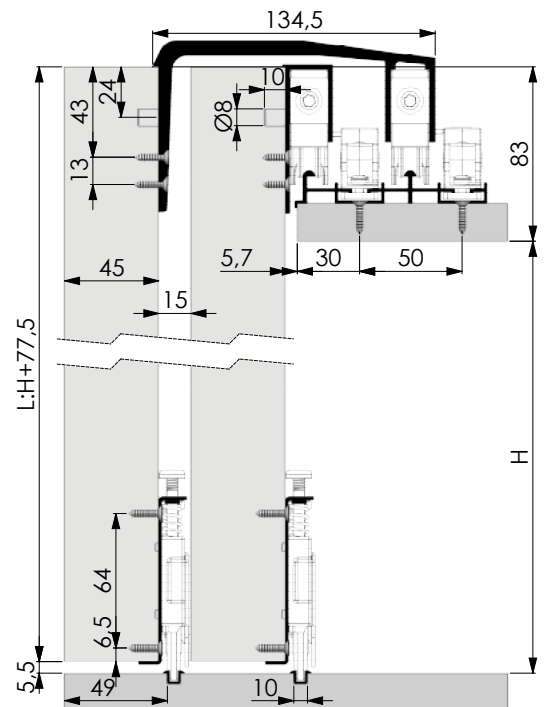

Code	T (mm)	Box	Volume (m³)	Weight (kg)	Birim / Unit
L-1253	36-50	4	0,0361	22,66	1 Tk - 2 Kapak / 1 Set - 2 Doors
L-1256	36-50	4	0,0361	24,2	1 Tk - 3 Kapak / 1 Set - 3 Doors

Technical Drawing	Code	T (mt)	Bağ Band	Volume (m³)	Weight (kg)	Unit
Alüminyum Üst Ray / Upper Rail	L-3172-1	2.00	8	0,016	1,6240	Adet Pcs
	L-3172-2	2.50		0,02	2,0300	
	L-3172-3	3.00		0,0357	2,200	
PVC Alt Ray / Bottom Rail	L-3703	3.00	50	0,0225	0,200	Adet Pcs