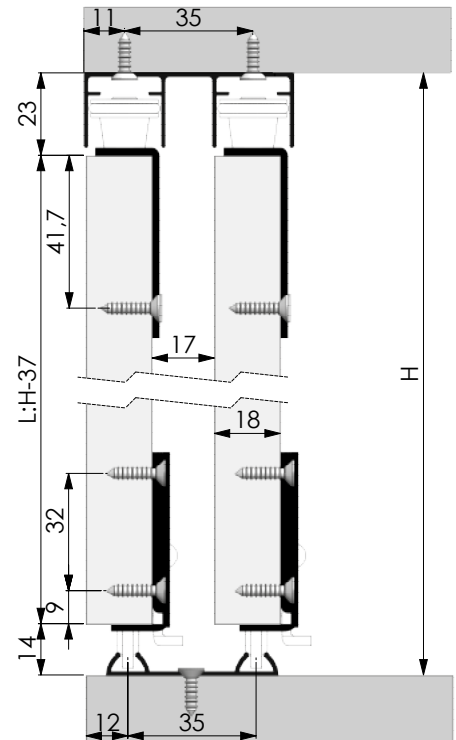

LC70 AY

PDF

1 Set İçeriği | 1 Set Includes

Code	T (mm)	Box	Volume (m ³)	Weight (kg)	Birim / Unit
L-1181	18-22	56	0,035	28,45	1Tk - 1 Kapak / 1 Set - 1 Doors

Technical Drawing	Code	T (mm)	Bağ Band	Volume (m ³)	Weight (kg)	Unit
<p>Alüminyum Üst Ray / Upper Rail</p>	L-3123-1	2.00	10	0,015	0,9140	Adet Pcs
	L-3123-2	2.50		0,019	1,1425	
	L-3123-3	3.00		0,023	1,3710	
<p>Alüminyum Tekli Alt-Üst Ray / Bottom-Upper Rail</p>	L-3124	3.00	20	0,015	0,524	Adet Pcs
	L-3124-2	2.50		0,0125	0,520	
<p>Alüminyum Alt-Üst Ray / Bottom-Upper Rail</p>	L-3142-1	2.00	20	0,0096	0,4160	Adet Pcs
	L-3142-2	2.50		0,012	0,5200	
	L-3142-3	3.00		0,0144	0,6240	
<p>PVC Alt Ray / Bottom Rail</p>	L-3703	3.00	50	0,0225	0,200	Adet Pcs