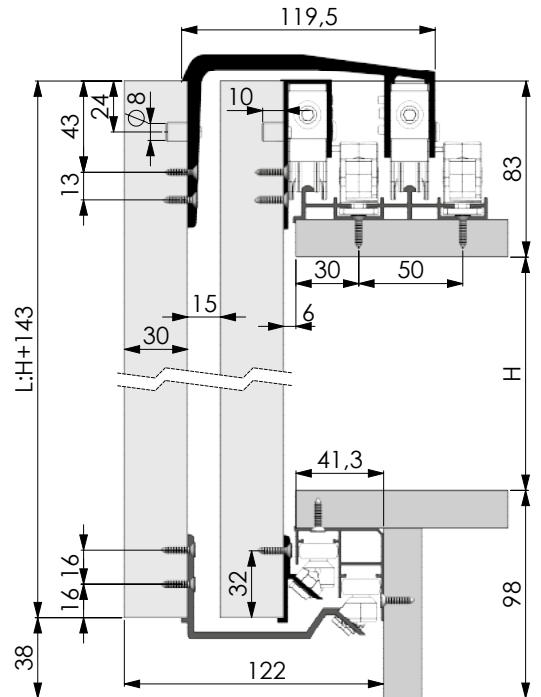

Code	T (mm)	Box	Volume (m³)	Weight (kg)	Birim / Unit
L-1242	26-35	4	0,0361	17,26	1 Tk - 2 Kapak / 1 Set - 2 Doors
L-1245	26-35	4	0,0361	18,8	1 Tk - 3 Kapak / 1 Set - 3 Doors

Technical Drawing	Code	T (mm)	Bağ Band	Volume (m³)	Weight (kg)	Unit
Alüminyum Üst Ray / Upper Rail	L-3172-1	2.00	8	0,016	1,6240	Adet Pcs
	L-3172-2	2.50		0,02	2,000	
	L-3172-3	3.00		0,0357	2,200	
Alüminyum Alt Ray / Bottom Rail	L-3171-1	2.00	6	0,011	0,960	Adet Pcs
	L-3171-2	2.50		0,01375	1,200	
	L-3171-3	3.00		0,03321	1,200