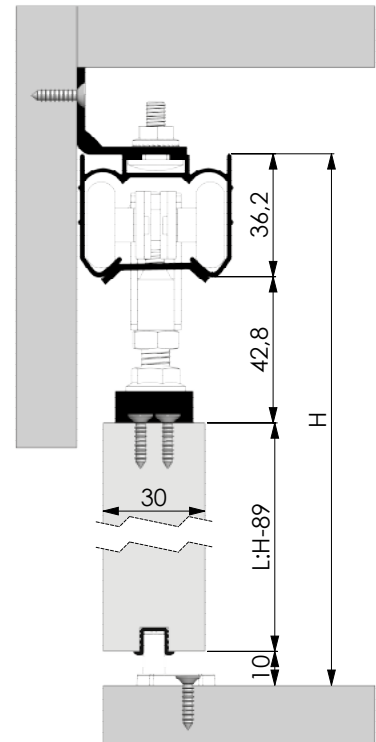

Code	T (mm)	Box	Volume (m³)	Weight (kg)	Birim / Unit
L-2111	18-50	36	0,027	27,16	1 Tk - 1 Kapak / 1 Set - 1 Doors

Technical Drawing	Code	T (mt)	Bağ Band	Volume (m³)	Weight (kg)	Unit
Alüminyum Üst Ray / Upper Rail	L-3128-1	2.00	10	0,405	1,100	Adet Pcs
	L-3128-3	3.00		0,06075	1,700	
PVC Alt Ray / Bottom Rail	L-3703	3.00	50	0,0225	0,200	Adet Pcs