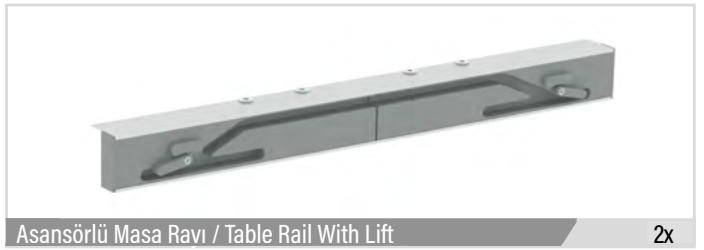

ASANSÖRLÜ MASA RAYI TAKIMI / TABLE RAIL SET WITH LIFT

1 Set İeriđi | 1 Set Includes

Code	Mode Tray (mm)	Box	Volume (m³)	Weight (kg)	Birim / Unit
L-4114	285	2	0,0315	7800	1Tk / 1Set
L-4116	450	2	0,0370	9,000	1Tk / 1Set