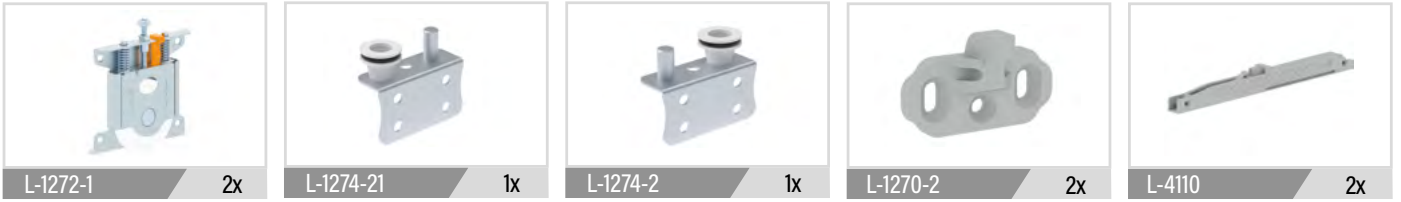

PDF

1 Set İçeriği | 1 Set Includes