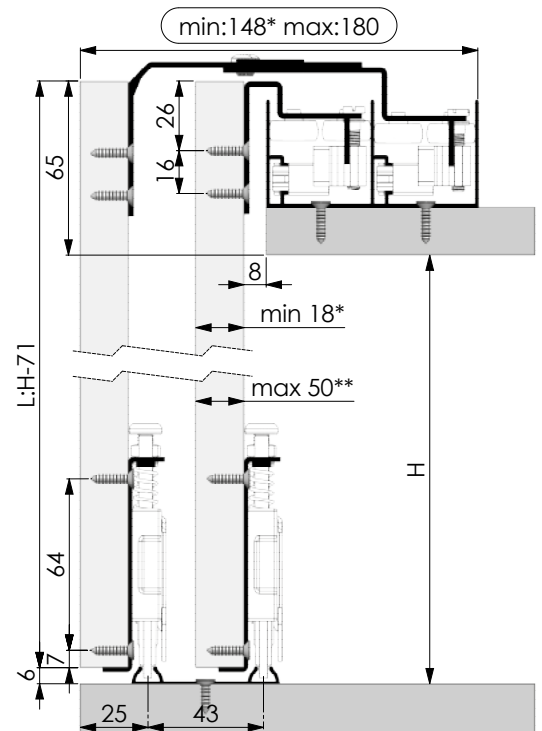

Code	T (mm)	Box	Volume (m³)	Weight (kg)	Birim / Unit
L-1268	18-50	8	0,035	14,6	1Tk - 2 Kapak / 1 Set - 2 Doors
L-1269	18-50	8	0,035	19,5	1Tk - 3 Kapak / 1 Set - 3 Doors

Technical Drawing	Code	T (mt)	Bağ Band	Volume (m³)	Weight (kg)	Unit
Alüminyum Üst Ray / Upper Rail	L-3174-1	2.00	6	0,0208	1,588	Adet Pcs
	L-3174-2	2.50		0,0260	1,985	
	L-3174-3	3.00		0,0312	2,382	
Alüminyum Alt Ray / Bottom Rail	L-3143-1	2.00	20	0,011	0,5700	Adet Pcs
	L-3143-2	2.50		0,03	0,7125	
	L-3143-3	3.00		0,036	0,800	
Alüminyum Alt Ray Kapak Profili / Bottom Rail Cover Profile	L-3144-1	2.00	40	0,0042	0,1180	Adet Pcs
	L-3144-2	2.50		0,00525	0,1475	
	L-3144-3	3.00		0,0063	0,1770	
Alüminyum Alt-Üst Ray / Bottom-Upper Rail	L-3110-1	2.00	20	0,024	0,500	Adet Pcs
	L-3110-2	2.50		0,03	0,600	
	L-3110-3	3.00		0,036	0,700