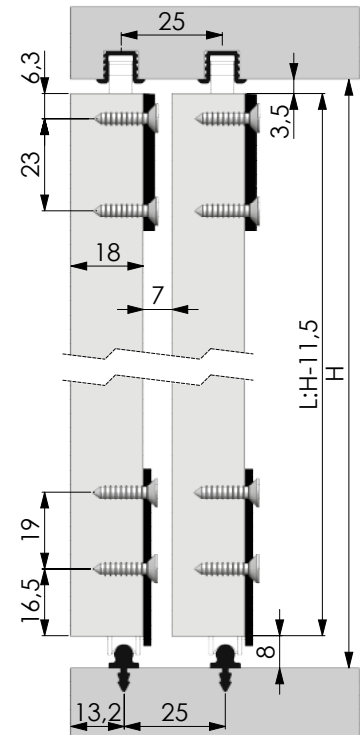

LC30

PDF

1 Set İeriđi | 1 Set Includes

Code	T (mm)	Box	Volume (m ³)	Weight (kg)	Birim / Unit
L-1121	18-22	72	0,027	786	1 Tk - 1 Kapak / 1 Set - 1 Doors

Technical Drawing	Code	T (mt)	Bađ Band	Volume (m ³)	Weight (kg)	Unit
<p>PVC Üst Ray / Upper Rail</p>	L-3703	3.00	50	0,0225	0,200	Adet Pcs
<p>PVC Alt Ray / Bottom Rail</p>	L-3701	3.00	50	0,03375	0,165	Adet Pcs
<p>Alüminyum Alt Ray / Bottom Rail</p>	L-3106	3.00	50	0,3375	0,300	Adet Pcs