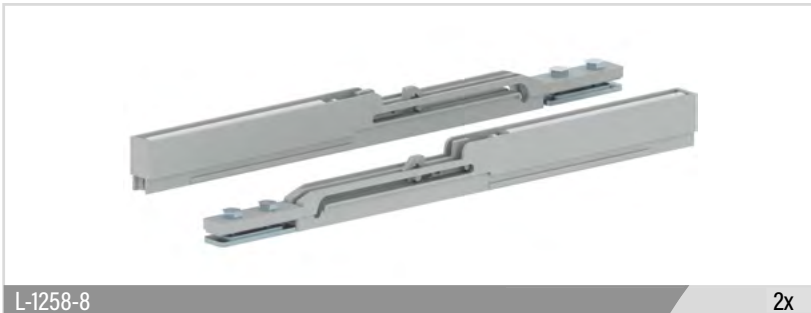

L-1258-8 YAVAŞLATICI / SOFT CLOSING MECHANISM

1 Set İçeriği | 1 Set Includes

L-1258-8

2x

Code	T (mm)	Box	Volume (m³)	Weight (kg)	Birim / Unit
L-1258-8	-	200	0,0315	22,3	1Tk / 1Set