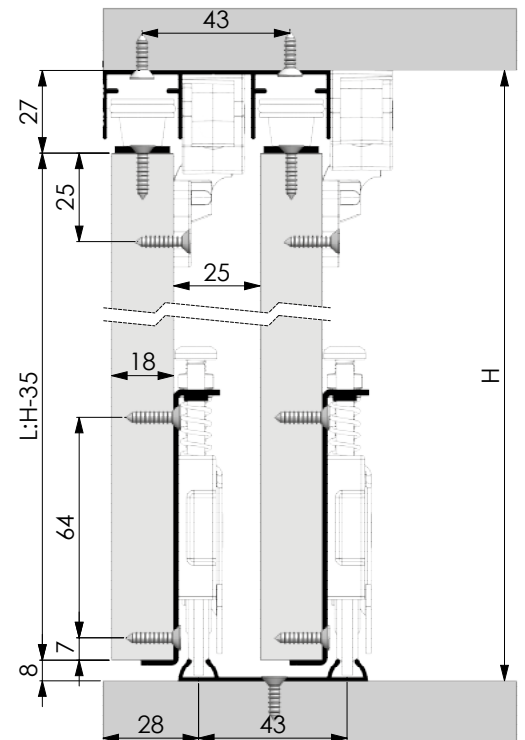

LC75 AY-YLUK

PDF

1 Set İeriđi | 1 Set Includes

Code	T (mm)	Box	Volume (m ³)	Weight (kg)	Birim / Unit
L-1270	18-22	24	0,035	17	1Tk-1 Kapak / 1 Set - 1 Doors

Technical Drawing	Code	T (mt)	Bađ Band	Volume (m ³)	Weight (kg)	Unit
<p>Alüminyum Üst Ray / Upper Rail</p>	L-3110-1	2.00	20	0,024	0,500	Adet Pcs
	L-3110-2	2.50		0,03	0,600	
	L-3110-3	3.00		0,036	0,700	
<p>Alüminyum Üst Ray / Upper Rail</p>	L-3178-1	2.00	10	0,015	0,976	Adet Pcs
	L-3178-3	3.00		0,023	1,464	