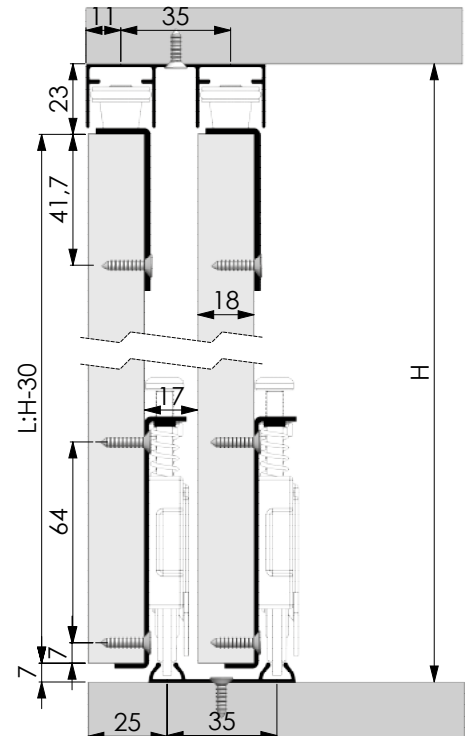

LC75 AY-UK

PDF

1 Set İçeriği | 1 Set Includes

Code	T (mm)	Box	Volume (m³)	Weight (kg)	Birim / Unit
L-1152	18-22	42	0,035	28,56	1Tk - 1 Kapak / 1 Set - 1 Doors

Technical Drawing	Code	T (mm)	Bağ Band	Volume (m³)	Weight (kg)	Unit
<p>Alüminyum Alt-Üst Ray / Bottom-Upper Rail</p>	L-3142-1	2.00	20	0,0096	0,4160	Adet Pcs
	L-3142-2	2.50		0,012	0,5200	
	L-3142-3	3.00		0,0144	0,6240	
<p>Alüminyum Üst Ray / Upper Rail</p>	L-3123-1	2.00	10	0,015	0,9140	Adet Pcs
	L-3123-2	2.50		0,019	1,1425	
	L-3123-3	3.00		0,023	1,3710	
<p>Alüminyum Tekli Alt-Üst Ray / Bottom-Upper Rail</p>	L-3124	3.00	20	0,015	0,6240	Adet Pcs
	L-3124-2	2.50		0,0125	0,520	
<p>PVC Alt Ray / Bottom Rail</p>	L-3703	3.00	50	0,0225	0,200	Adet Pcs