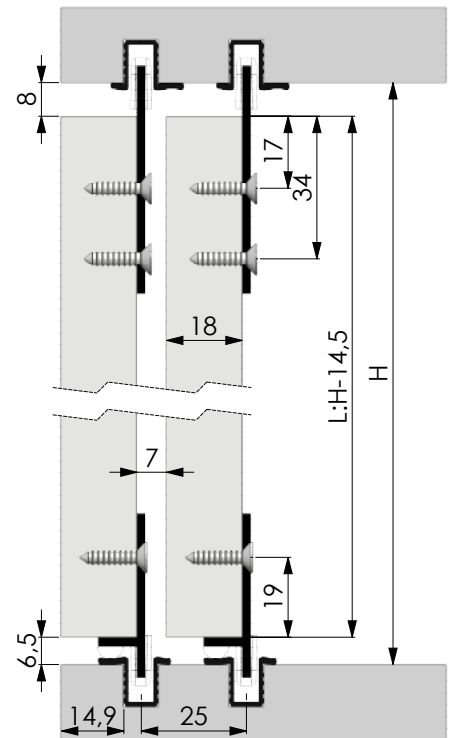

LC41

PDF

1 Set İeriđi | 1 Set Includes

Code	T (mm)	Box	Volume (m ³)	Weight (kg)	Birim / Unit
L-1126	18-22	72	0,027	13,1	1Tk- 1Kapak / 1 Set - 1 Doors

Technical Drawing	Code	T (mt)	Bađ Band	Volume (m ³)	Weight (kg)	Unit
<p>Alüminyum Alt-Üst Ray / Bottom-Upper Rail</p>	L-3130	3.00	40	0,036	0,300	Adet Pcs