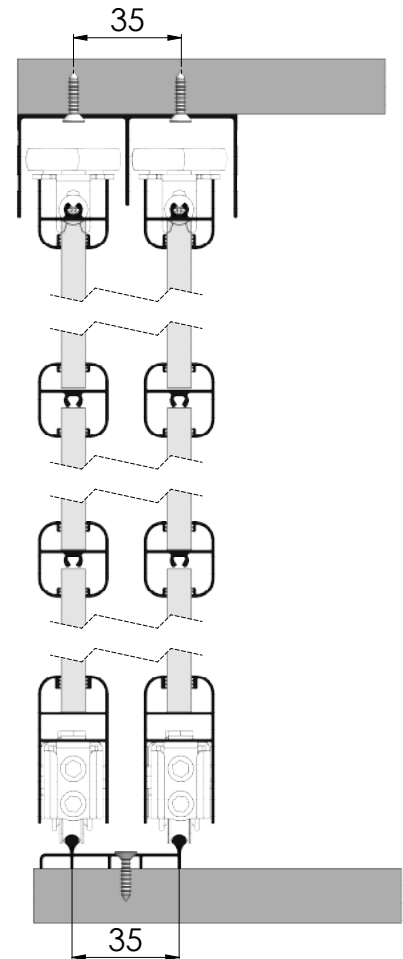

LC80 BETA RULMANSIZ / WITHOUT BALL BEARING

--	--	--	--	--	--	--

PDF

1 Set İçeriği | 1 Set Includes

Code	T (mm)	Box	Volume (m³)	Weight (kg)	Birim / Unit
L-1161	4-8	72	0,027	22,3	1Tk - 1 Kapak / 1 Set - 1 Doors