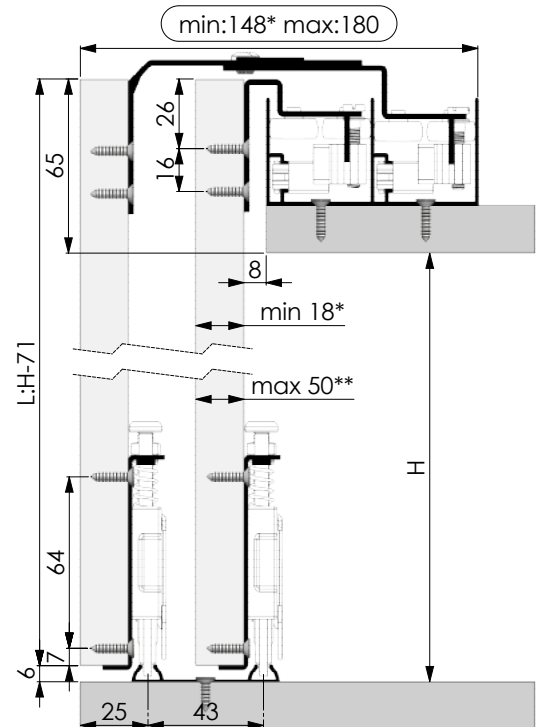

Code	T (mm)	Box	Volume (m³)	Weight (kg)	Birim / Unit
L-1257	18-50	8	0,035	178	1Tk - 2 Kapak / 1 Set - 2 Doors
L-1262	18-50	8	0,035	23,4	1Tk - 3 Kapak / 1 Set - 3 Doors

Technical Drawing	Code	T (mm)	Bağ Band	Volume (m³)	Weight (kg)	Unit
Alüminyum Üst Ray / Upper Rail	L-3174-1	2.00	6	0,0208	1,588	Adet Pcs
	L-3174-2	2.50		0,0260	1,985	
	L-3174-3	3.00		0,0312	2,382	
Alüminyum Alt Ray / Bottom Rail	L-3143-1	2.00	20	0,011	0,5700	Adet Pcs
	L-3143-2	2.50		0,03	0,7125	
	L-3143-3	3.00		0,036	0,800	
Alüminyum Alt Ray Kapak Profili / Bottom Rail Cover Profile	L-3144-1	2.00	40	0,0042	0,1180	Adet Pcs
	L-3144-2	2.50		0,00525	0,1475	
	L-3144-3	3.00		0,0063	0,1770	
Alüminyum Alt-Üst Ray / Bottom-Upper Rail	L-3110-1	2.00	20	0,024	0,500	Adet Pcs
	L-3110-2	2.50		0,03	0,600	
	L-3110-3	3.00		0,036	0,700