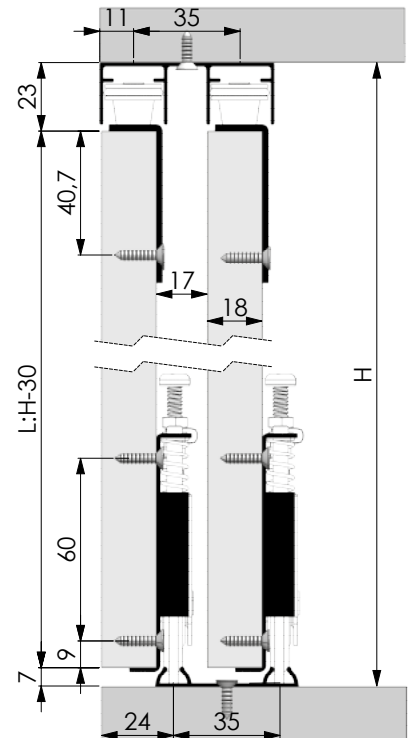

Code	T (mm)	Box	Volume (m³)	Weight (kg)	Birim / Unit
L-1159	18-22	28	0,035	28,35	1 Tk - 2 Kapak / 1 Set - 2 Doors

Technical Drawing	Code	T (mm)	Bağ Band	Volume (m³)	Weight (kg)	Unit
Alüminyum Alt-Üst Ray / Bottom-Upper Rail	L-3142-1	2.00	20	0,0096	0,4160	Adet Pcs
	L-3142-2	2.50		0,012	0,5200	
	L-3142-3	3.00		0,0144	0,6240	
Alüminyum Üst Ray / Upper Rail	L-3123-1	2.00	10	0,015	0,9140	Adet Pcs
	L-3123-2	2.50		0,019	1,425	
	L-3123-3	3.00		0,023	1,3710	
Alüminyum Tekli Alt-Üst Ray / Bottom-Upper Rail	L-3124	3.00	20	0,015	0,6240	Adet Pcs
	L-3124-2	2.50		0,0125	0,520	
PVC Alt Ray / Bottom Rail	L-3703	3.00	50	0,0225	0,200	Adet Pcs