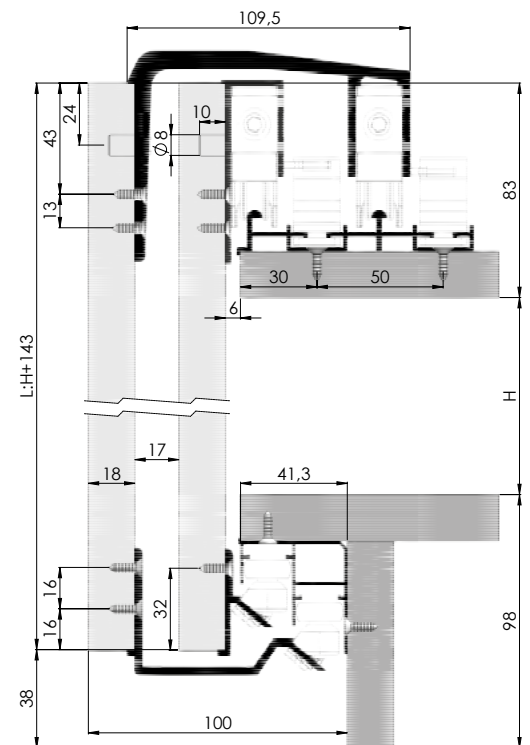

Code	T (mm)	Box	Volume (m³)	Weight (kg)	Birim / Unit
L-1241	18-25	4	0,0361	15,46	1 Tk - 2 Kapak / 1 Set - 2 Doors
L-1244	18-25	4	0,0361	17	1 Tk - 3 Kapak / 1 Set - 3 Doors

Technical Drawing	Code	T (mt)	Bađ Band	Volume (m³)	Weight (kg)	Unit
Alüminyum Üst Ray / Upper Rail	L-3172-1	2.00	8	0,016	1,6240	Adet Pcs
	L-3172-2	2.50		0,02	2,000	
	L-3172-3	3.00		0,0357	2,200	
Alüminyum Alt Ray / Bottom Rail	L-3171-1	2.00	6	0,011	0,960	Adet Pcs
	L-3171-2	2.50		0,01375	1,200	
	L-3171-3	3.00		0,03321	1,200