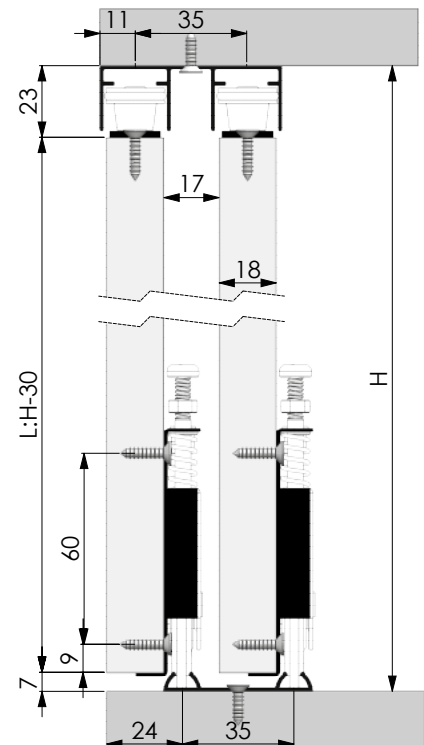

Code	T (mm)	Box	Volume (m³)	Weight (kg)	Birim / Unit
L-1153	18-22	54	0,025	20,8	1 Tk - 1 Kapak / 1 Set - 1 Doors
L-1272-1	18-22	144	0,027	22,3	1 Adet / 1 Pcs

Technical Drawing	Code	T (mt)	Bağ Band	Volume (m³)	Weight (kg)	Unit
Alüminyum Alt-Üst Ray / Bottom-Upper Rail	L-3142-1	2.00	20	0,0096	0,4160	Adet Pcs
	L-3142-2	2.50		0,012	0,5200	
	L-3142-3	3.00		0,0144	0,6240	
Alüminyum Üst Ray / Upper Rail	L-3123-1	2.00	10	0,015	0,9140	Adet Pcs
	L-3123-2	2.50		0,019	1,1425	
	L-3123-3	3.00		0,023	1,3710	
Alüminyum Tekli Alt-Üst Ray / Bottom-Upper Rail	L-3124	3.00	20	0,015	0,6240	Adet Pcs
	L-3124-2	2.50		0,0125	0,520	
PVC Alt Ray / Bottom Rail	L-3703	3.00	50	0,0225	0,200	Adet Pcs