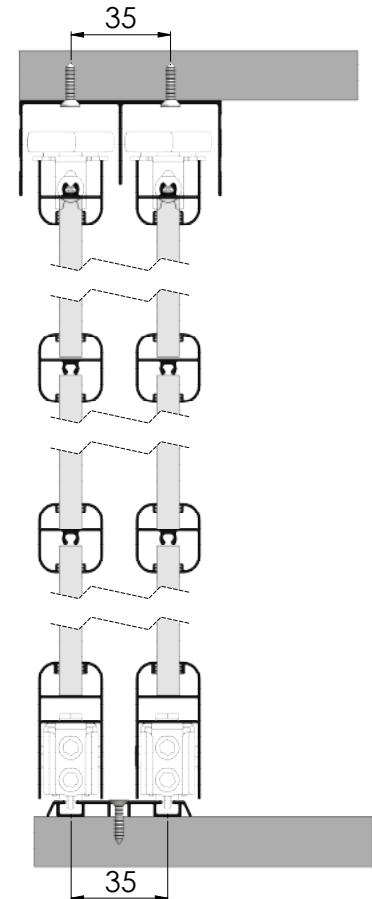

Code	T (mm)	Box	Volume (m³)	Weight (kg)	Birim / Unit
L-1166	4-8	72	0,027	22,3	1Tk - 1 Kapak / 1 Set - 1 Doors