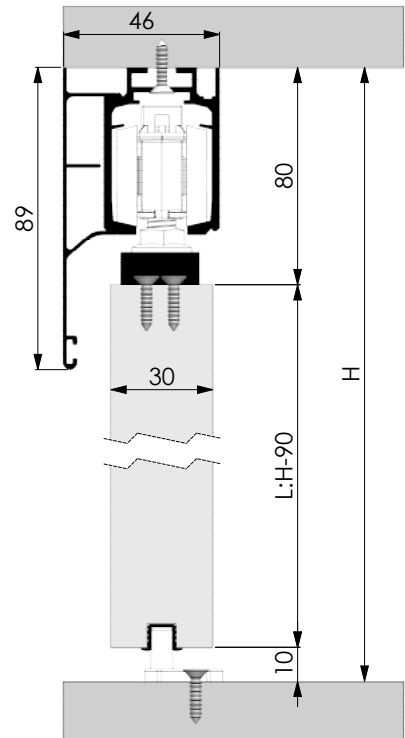

Technical Drawing	Code	T (mt)	Baę Band	Volume (m ³)	Weight (kg)	Unit
<p>Alüminyum Üst Ray / Upper Rail</p>	L-3175-1	2.00	8	0,0216	2,232	Adet Pcs
	L-3175-3	3.00		0,0324	3,348	
	L-3175-4	4.00		0,0432	4,464	
<p>Alüminyum Alt Ray / Bottom Rail</p>	L-3176-1	2.00	10	0,0162	0,768	Adet Pcs
	L-3176-3	3.00		0,0243	1,152	
<p>PVC Alt Ray / Bottom Rail</p>	L-3703	3.00	50	0,0225	0,200	Adet Pcs