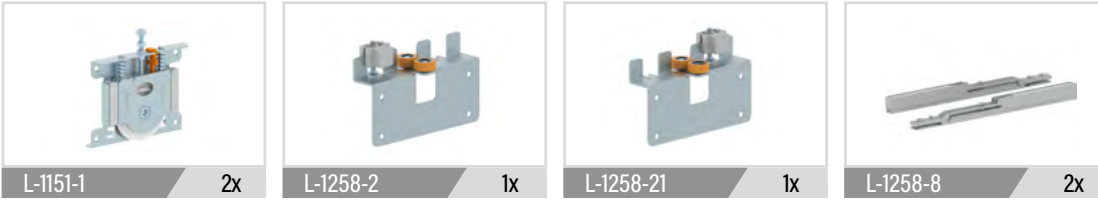

PDF

1 Set İçeriği | 1 Set Includes