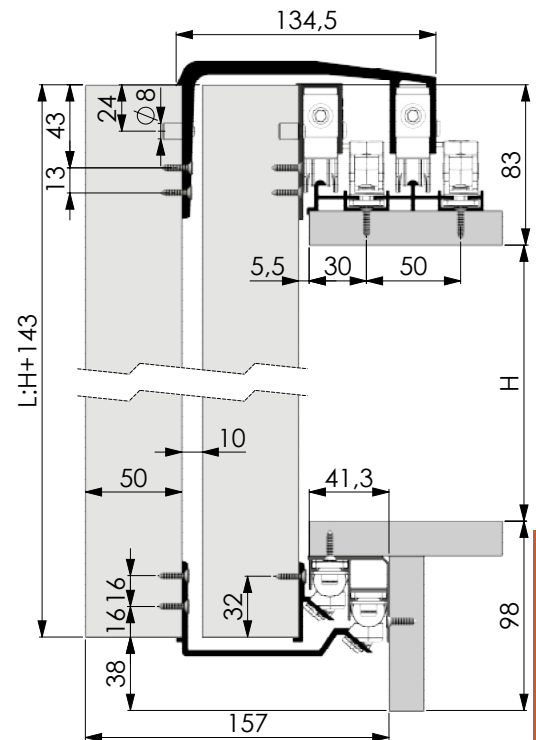

Code	T (mm)	Box	Volume (m³)	Weight (kg)	Birim / Unit
L-1243	36-50	4	0,0361	22,66	1Tk - 2 Kapak / 1 Set - 2 Doors
L-1246	36-50	4	0,0361	24,2	1Tk - 3 Kapak / 1 Set - 3 Doors

Technical Drawing	Code	T (mt)	Bađ Band	Volume (m³)	Weight (kg)	Unit
Alüminyum Üst Ray / Upper Rail	L-3172-1	2.00	8	0,016	1,6240	Adet Pcs
	L-3172-2	2.50		0,02	2,000	
	L-3172-3	3.00		0,0357	2,200	
Alüminyum Alt Ray / Bottom Rail	L-3171-1	2.00	6	0,011	0,960	Adet Pcs
	L-3171-2	2.50		0,01375	1,200	
	L-3171-3	3.00		0,03321	1,200