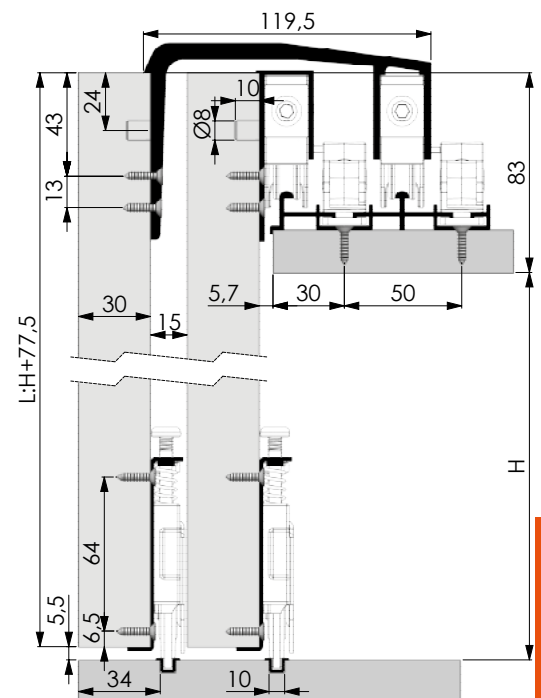

Code	T (mm)	Box	Volume (m³)	Weight (kg)	Birim / Unit
L-1252	26-35	4	0,0361	17,26	1 Tk - 2 Kapak / 1 Set - 2 Doors
L-1255	26-35	4	0,0361	18,8	1 Tk - 3 Kapak / 1 Set - 3 Doors

Technical Drawing	Code	T (mt)	Bađ Band	Volume (m³)	Weight (kg)	Unit
Alüminyum Üst Ray / Upper Rail	L-3172-1	2.00	8	0,016	1,6240	Adet Pcs
	L-3172-2	2.50		0,02	2,0300	
	L-3172-3	3.00		0,0357	2,200	
PVC Alt Ray / Bottom Rail	L-3703	3.00	50	0,0225	0,200	Adet Pcs