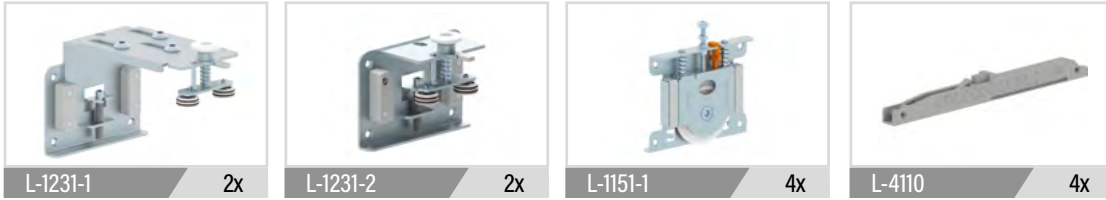

PDF

1 Set İçeriği | 1 Set Includes