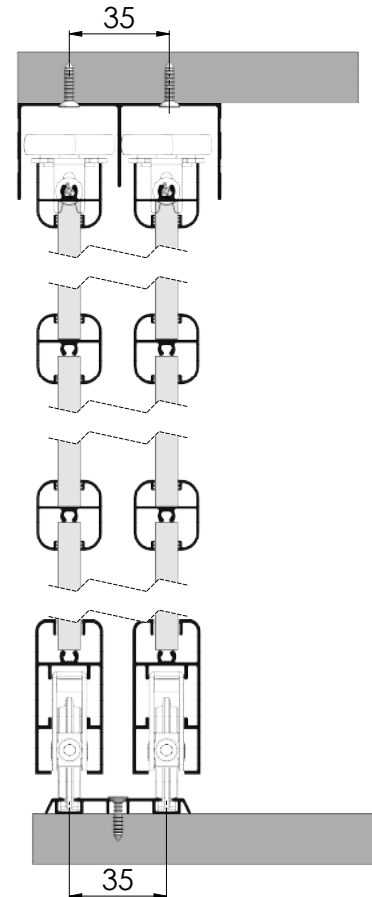

Code	T (mm)	Box	Volume (m³)	Weight (kg)	Birim / Unit
L-1173	4-8	72	0,027	16	1Tk - 1 Kapak / 1 Set - 1 Doors