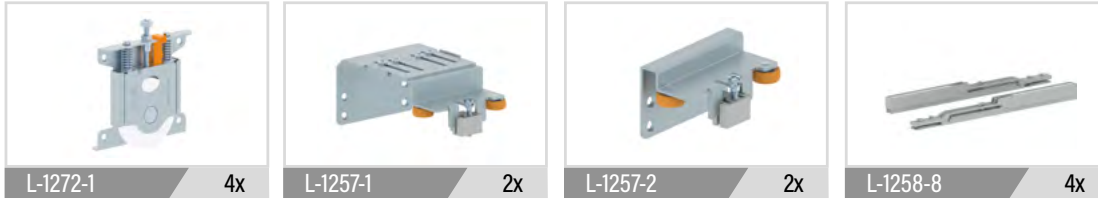

PDF

1 Set İçeriği | 1 Set Includes