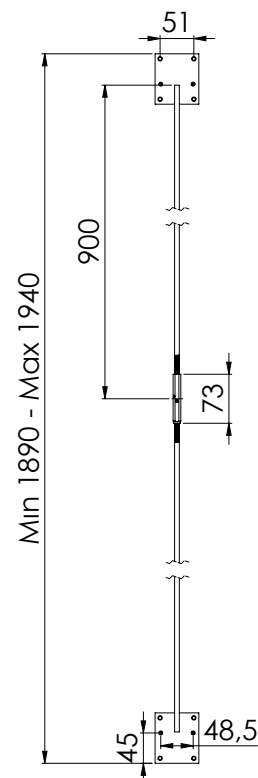

Code	T (mm)	Box	Volume (m³)	Weight (kg)	Birim / Unit
L-4111	-	40	0,404	36	11k / 1 Set