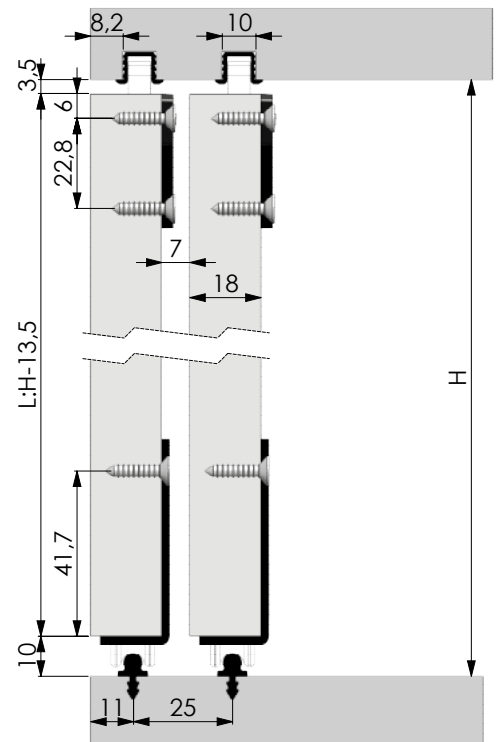

LC75 AY

PDF

1 Set İçeriği | 1 Set Includes

Code	T (mm)	Box	Volume (m³)	Weight (kg)	Birim / Unit
L-1151	18-22	108	0,025	25,9	1 Adet / 1 Piece

Technical Drawing	Code	T (mt)	Bağ Band	Volume (m³)	Weight (kg)	Unit
<p>43</p> <p>Alüminyum Alt-Üst Ray / Bottom-Upper Rail</p>	L-3110-1	2.00	20	0,024	0,500	Adet Pcs
	L-3110-2	2.50		0,03	0,500	
	L-3110-3	3.00		0,036	0,700	
<p>48</p> <p>Alüminyum Alt-Üst Ray / Bottom-Upper Rail</p>	L-3111-1	2.00	20	0,0012	0,4520	Adet Pcs
	L-3111-2	2.50		0,0015	0,5650	
	L-3111-3	3.00		0,054	0,600	
<p>12,4 5,5 7 9,4 10,4</p> <p>PVC Alt Ray / Bottom Rail</p>	L-3703	3.00	50	0,0225	0,200	Adet Pcs