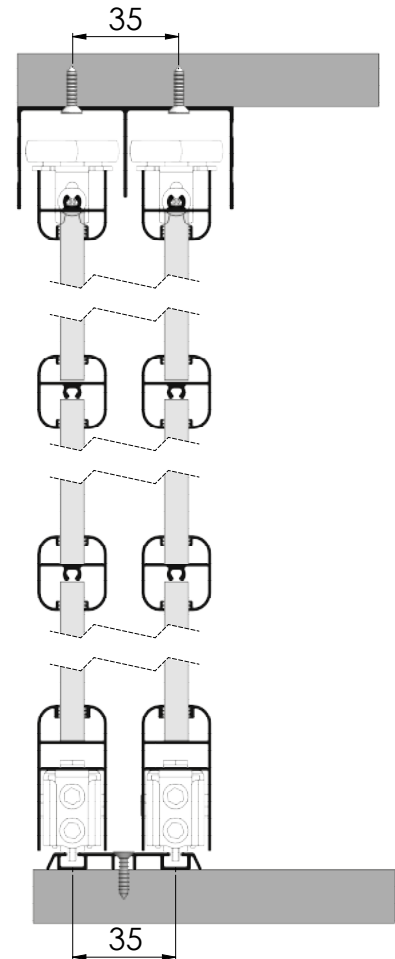

Code	T (mm)	Box	Volume (m³)	Weight (kg)	Birim / Unit
L-1162	4-8	72	0,027	22,3	1Tk - 1Kapak / 1Set - 1Doors